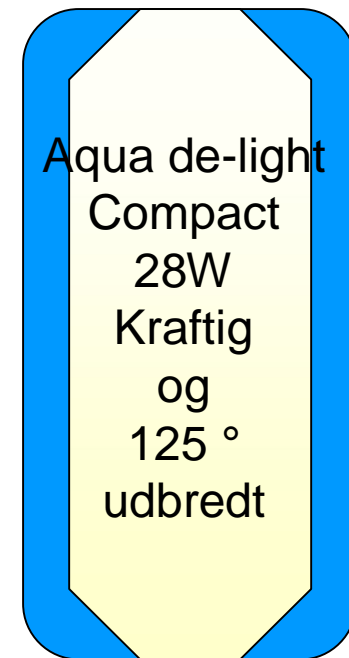

De kan have samme effekt i alt, men disse små (op til 1W) LED's sprede deres lys maksimum 1 meter i stedet for de 4 til 8 meter Aqua Delight.

Selvfølgelig vil du ikke se forskellen, indtil lysene er installeret i din pool.

En revolutionær Lys

Skematisk baggrund af en enkelt lyskilde i en 8x4 meter pool

Selvfølgelig vil du normalt installere lysene langs den lange side af poolen, for ikke at blinde nogen

En revolutionær Lys