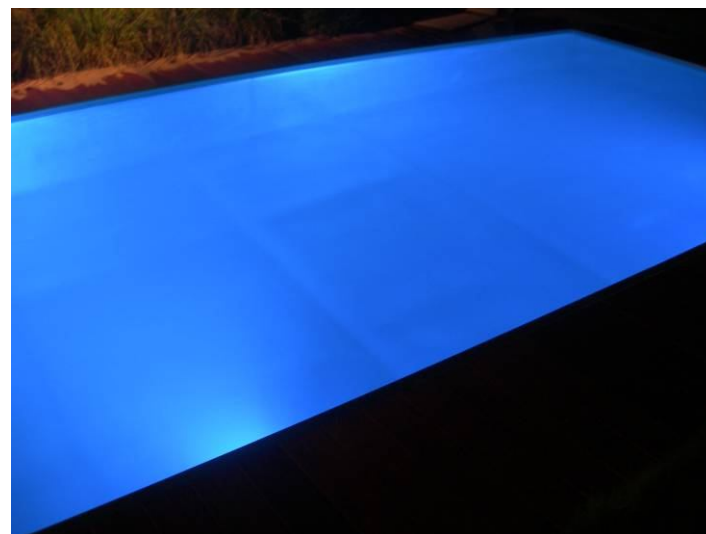

En revolutionær RGB Lys