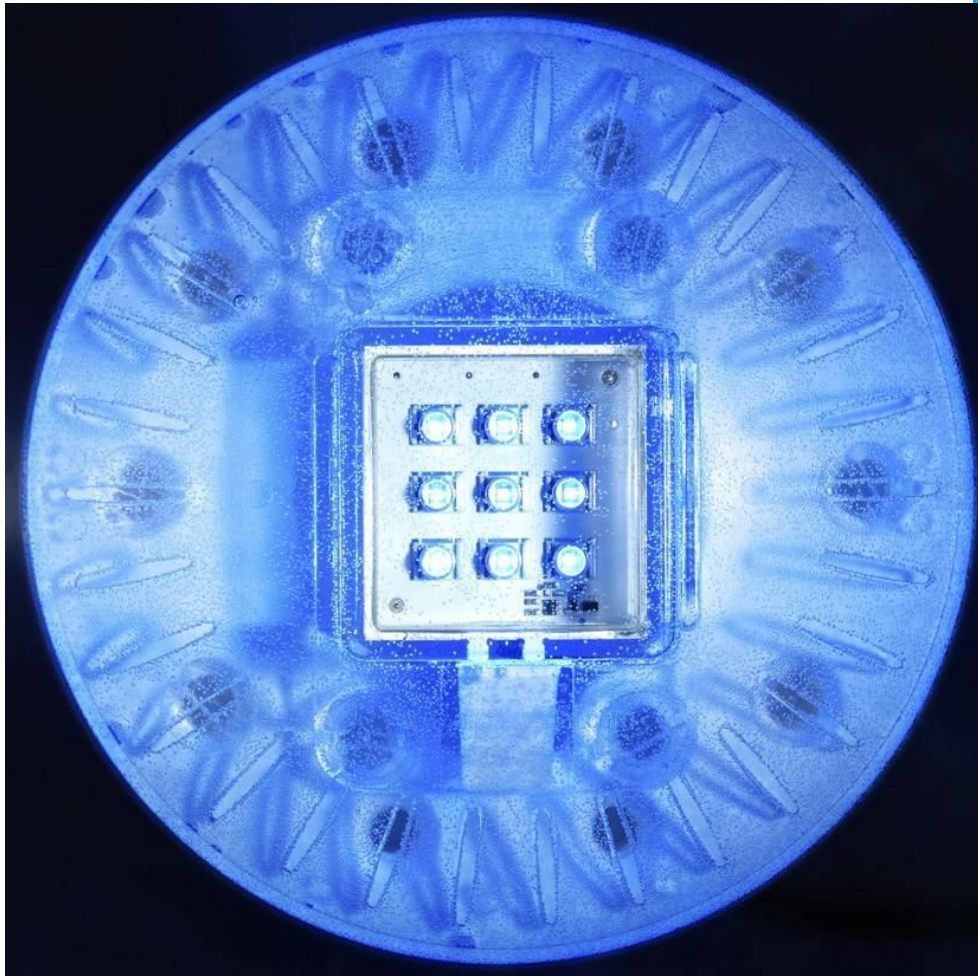

En revolutionær Lys

Den mest kraftfulde LED lys i verden, fremstillet i Tyskland

En revolutionær Lys

En revolutionær Lys

Vi bruger specielle Power LED's of 3W hver.

Må ikke narre af andre mærker, der bruger snesevis eller endda hundredvis af små LED's på 0,06 W osv.

De kan have samme effekt i alt, men disse små (op til 1W) LED's sprede deres lys maksimum 1 meter i stedet for de 4 til 8 meter Aqua Delight.

Selvfølgelig vil du ikke se forskellen, indtil lysene er installeret i din pool.

En revolutionær Lys

Skematisk baggrund af en enkelt lyskilde i en 8x4 meter pool

Selvfølgelig vil du normalt installere lysene langs den lange side af poolen, for ikke at blinde nogen

En revolutionær Lys

En revolutionær Blå Lys

En revolutionær Blå Lys

En revolutionær Blå Lys

En revolutionær Blå Lys

På dette billede kan du se 27W Aqua de-light blå, der fuldstændigt langt stærkere end en eksisterende 175 W Wibre Halogen lys