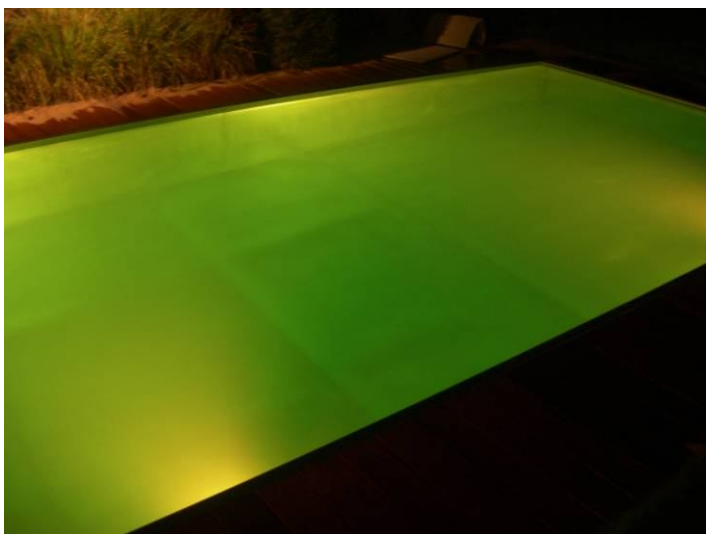

En revolutionær RGB Lys