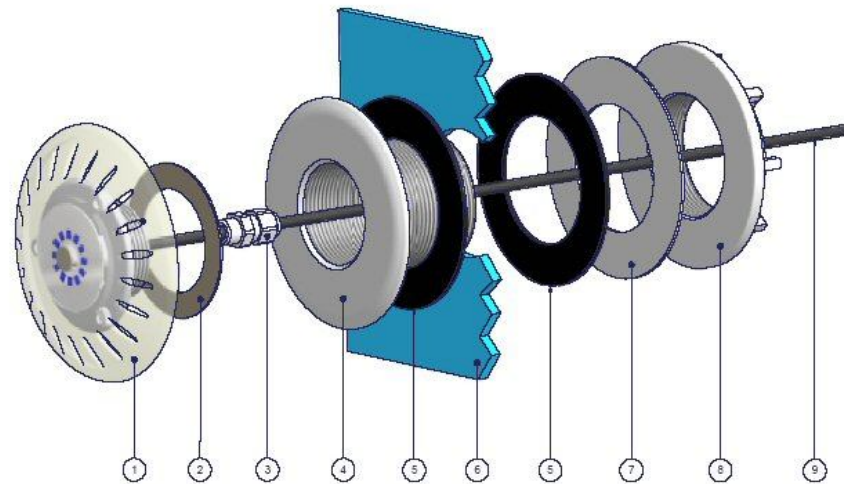

En revolutionær Lys

NYT:

En kompakt udgave, der passer regelmæssig 50 mm og 1 ½ tomme tilbagevendende fittings (som dit afkast jefly eller vakuum punkt.)

Lille, men magtfuld: stadig 28W!