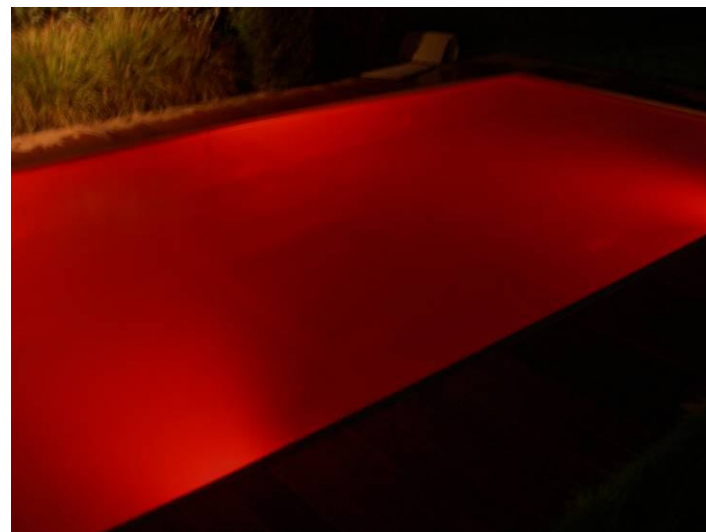

En revolutionær RGB Lys