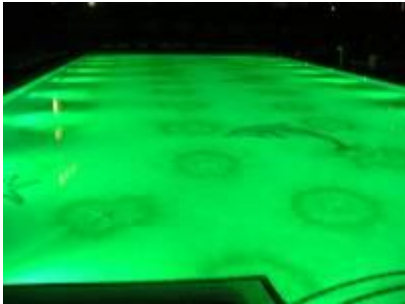

En revolutionær RGB Lys

RGB lys: 16,7 millioner farver med radio fjernbetjening, 36 W