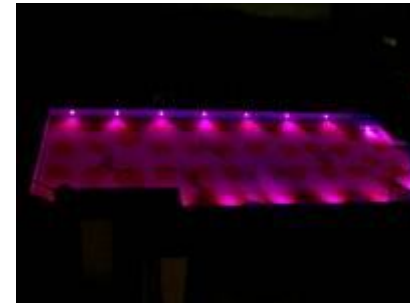

En revolutionær RGB Lys

RGB lys: 16,7 millioner farver med radio fjernbetjening, 36 W