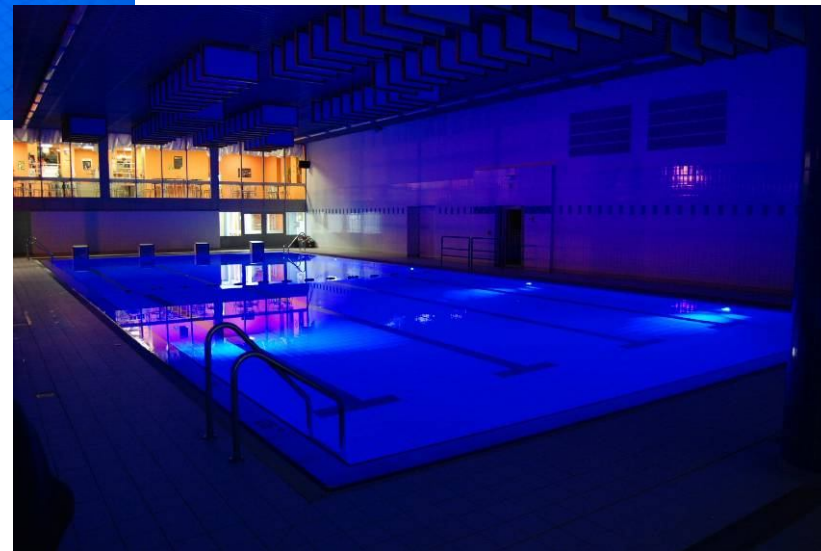

En revolutionær Blå Lys