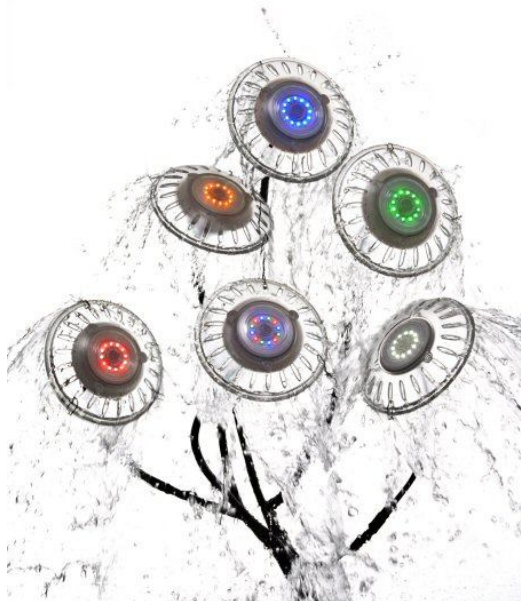

En revolutionær Blå Lys

En revolutionær Blå Lys

En revolutionær Blå Lys

En revolutionær Blå Lys

På dette billede kan du se 27W Aqua de-light blå, der fuldstændigt langt stærkere end en eksisterende 175 W Wibre Halogen lys

En revolutionær Hvid Lys

En revolutionær Hvid Lys

En revolutionær RGB Lys

RGB lys: 16,7 millioner farver med radio fjernbetjening, 36 W

En revolutionær RGB Lys

En revolutionær Lys

Såvel som for nye konstruktioner som for renoveringer.

En revolutionær Lys

NYT:

PAR 56 adapter: der er plads til alle eksisterende 300 W PAR 56 lys stangfiskerfartøjer.

Så let, som erstatter en regelmæssig lys.

En revolutionær Lys

NYT:

En kompakt udgave, der passer regelmæssig 50 mm og 1 ½ tomme tilbagevendende fittings (som dit afkast jefly eller vakuum punkt.)

Lille, men magtfuld: stadig 28W!

En revolutionær Lys

Aqua de-light	Traditionelle belysning
- En sensationelle blå glød, ligeligt fordelt over en stor overflade.	- Hvid stærke stråler af lys, svage udbredelse.
- Op til 100.000 arbejdstiden, betyder det 23 år fortsætter med lys!	- Halogen kun 2.000 timers forventede levetid, 300 W kun 900 timers
- Vedligeholdelse fri	- Regelmæssig dyre udskiftninger
- europæisk garanti	- Ingen garanti
- Kun 28 eller 36 W for at opnå en perfekt baggrund i din pool.	- Mindre magtfulde med højere forbrug (100 til 300 W)
- 12 eller 17 cm rundt og kun 3 cm tyk, jævn overflade monteret	- 29 cm rund og ca 15 cm dyb (minimal)
- Tysk design og fremstilles i henhold til de højeste europæiske og tyske standarder.	- Big nicher og huller i puljen væggen, ingen slankt design.
- Tynde kabler fra tekniske plads til lys (max. 2,5 mm ²)	- Tykt dyrere kabler, som er svære at installere fra tekniske plads til lys (min. 6-10 mm ²)