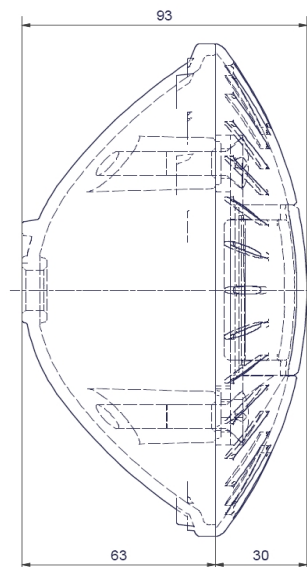

LED-Onderwater verlichting

PARVW050/051

PARVW050/051

PAR 56 Aqua de-light verlichting

Extreem krachtige lichtborn in een polycarbonaat behuizing. De verlichtingsunit bestaat uit 12 blauwe of 12 witte High-Power LED's van 3W per stuk. Hierdoor krijgt u een perfect egaal uitgelichte waterpartij met 140 graden uitstraling. Past perfect in de meeste in de handel verkrijgbare inbouwnissen volgens het standaard PAR 56-300W principe. Standaard is ook een IP68 waterdichte aansluiting meegeleverd om de aan de bestaande bekabeling aan te sluiten.

Technische info:

Wit	12 x 3 Watt LED = 36 Watt	2340 lm/1m
Blauw	12 x 3 Watt LED = 36 Watt	2540 lm/1m

Inhoud van complete set:

PAR 050	1 blauwe verlichtingsunit met 3 m kabel of
PAR 051	1 witte verlichtingsunit met 3 m kabel
PAR 052	1 Lampkapje, transparant
PAR 053	1 PAR 56 achterwand
VW00321	4 schroeven M10 x 25 mm
VW00311	1 IP68 kabelverbinder
VW00312	2 Klemverbindingen

Verpakking: 150 x 150 x 150 mm karton
Gewicht: 620 g.