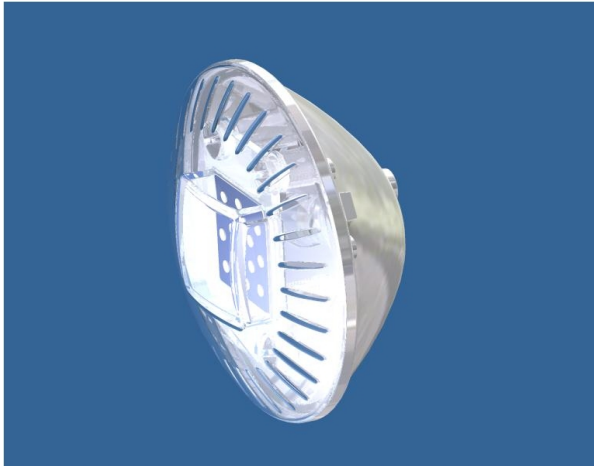

LED-Onderwater verlichting

PARVW050/051

PARVW050/051

PAR 56 Aqua de-light verlichting

Extreem krachtige lichtborn in een polycarbonaat behuizing. De verlichtingsunit bestaat uit 12 blauwe of 12 witte High-Power LED's van 3W per stuk. Hierdoor krijgt u een perfect egaal uitgelichte waterpartij met 140 graden uitstraling. Past perfect in de meeste in de handel verkrijgbare inbouwnissen volgens het standaard PAR 56-300W principe. Standaard is ook een IP68 waterdichte aansluiting meegeleverd om de aan de bestaande bekabeling aan te sluiten.

Technische info:

Wit	12 x 3 Watt LED = 36 Watt	2340 lm/1m
Blauw	12 x 3 Watt LED = 36 Watt	2540 lm/1m

Inhoud van complete set:

PAR 050	1 blauwe verlichtingsunit met 3 m kabel of
PAR 051	1 witte verlichtingsunit met 3 m kabel
PAR 052	1 Lampkapje, transparant
PAR 053	1 PAR 56 achterwand
VW00321	4 schroeven M10 x 25 mm
VW00311	1 IP68 kabelverbinder
VW00312	2 Klemverbindingen