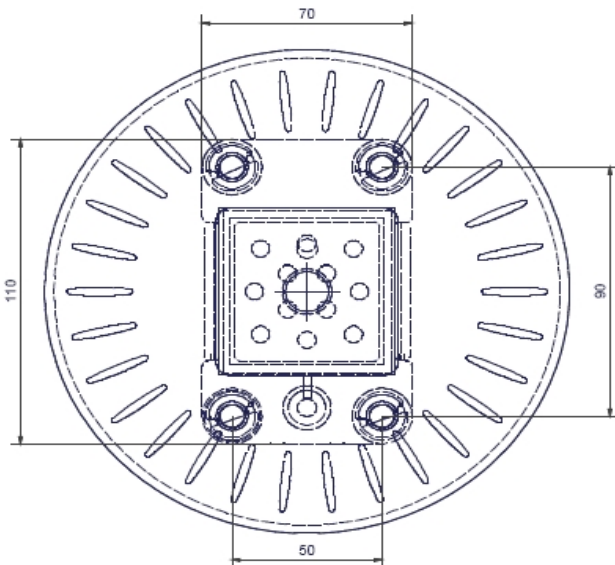

LED-Onderwater verlichting

PARVW050/051

PARVW050/051

PAR 56 Aqua de-light verlichting

Extreem krachtige lichtborn in een polycarbonaat behuizing. De verlichtingsunit bestaat uit 12 blauwe of 12 witte High-Power LED's van 3W per stuk. Hierdoor krijgt u een perfect egaal uitgelichte waterpartij met 140 graden uitstraling. Past perfect in de meeste in de handel verkrijgbare inbouwnissen volgens het standaard PAR 56-300W principe. Standaard is ook een IP68 waterdichte aansluiting meegeleverd om de aan de bestaande bekabeling aan te sluiten.

Technische info:

Wit	12 x 3 Watt LED = 36 Watt	2340 lm/1m
Blauw	12 x 3 Watt LED = 36 Watt	2540 lm/1m

Inhoud van complete set:

PAR 050	1 blauwe verlichtingsunit met 3 m kabel of
PAR 051	1 witte verlichtingsunit met 3 m kabel
PAR 052	1 Lampkapje, transparant
PAR 053	1 PAR 56 achterwand
VW00321	4 schroeven M10 x 25 mm
VW00311	1 IP68 kabelverbinder
VW00312	2 Klemverbindingen

Verpakking: 150 x 150 x 150 mm karton
Gewicht: 620 g.